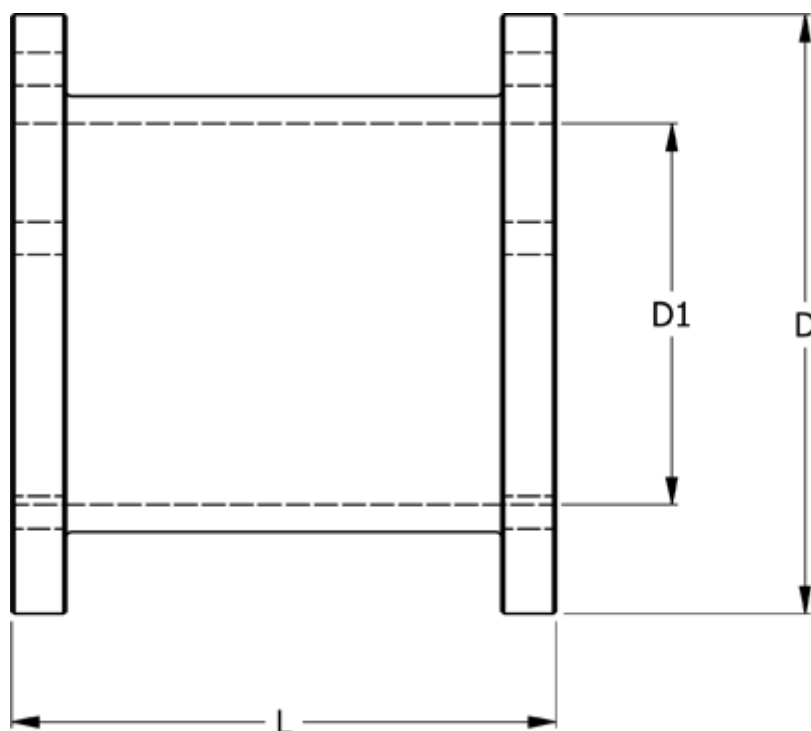

Varenummer: 330612506250
Beskrivelse: Koblingsdel N-Eupex str. 125
Part 6 - 250 mm

Mål

D	= 125
D1	= 90
L	= 250
Moment (Nm)	= 240